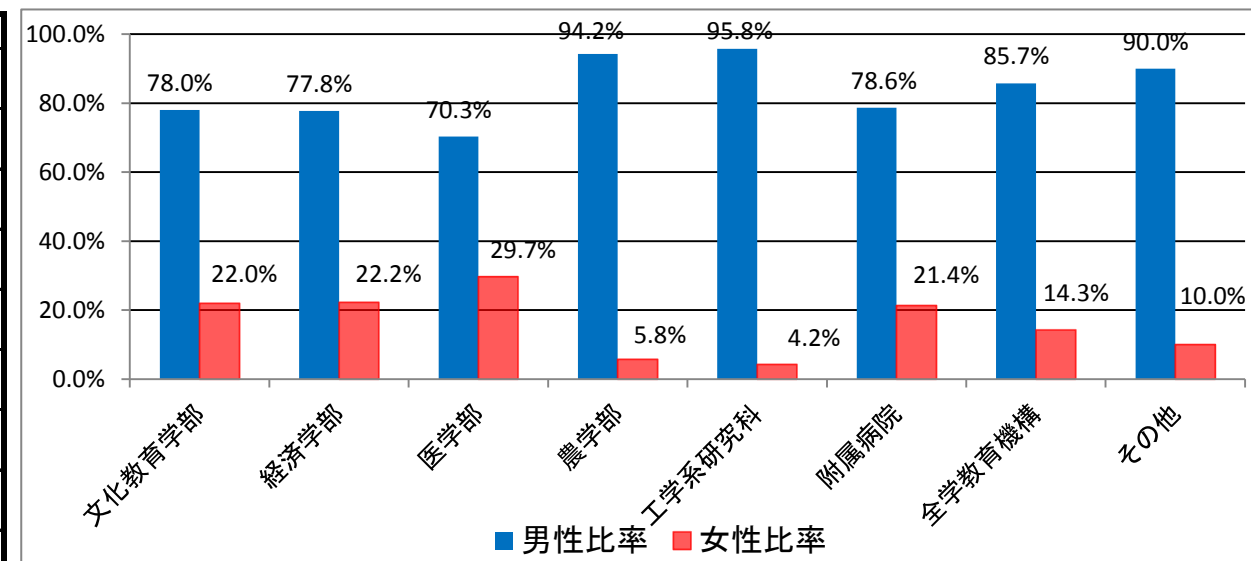

部局別教員の女性比率

【平成26年5月1日 現在】

	男性比率	女性比率
文化教育学部	79.8%	20.2%
経済学部	80.5%	19.5%
医学部	72.0%	28.0%
農学部	94.3%	5.7%
工学系研究科	96.3%	3.7%
附属病院	79.7%	20.3%
全学教育機構	85.0%	15.0%
その他	88.9%	11.1%
計	83.1%	16.9%

【平成27年5月1日 現在】

	男性比率	女性比率
文化教育学部	78.0%	22.0%
経済学部	77.8%	22.2%
医学部	70.3%	29.7%
農学部	94.2%	5.8%
工学系研究科	95.8%	4.2%
附属病院	78.6%	21.4%
全学教育機構	85.7%	14.3%
その他	90.0%	10.0%
計	82.1%	17.9%

教員の女性比率(各年度5月1日現在)