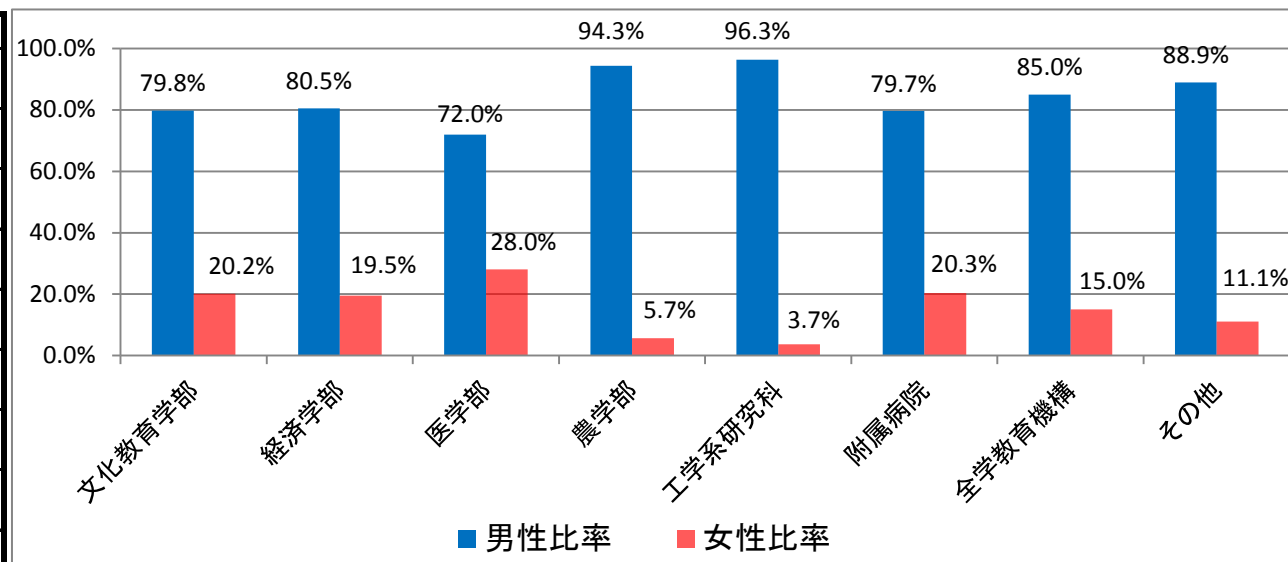

部局別教員の女性比率

【平成26年5月1日 現在】

	男性比率	女性比率
文化教育学部	79.8%	20.2%
経済学部	80.5%	19.5%
医学部	72.0%	28.0%
農学部	94.3%	5.7%
工学系研究科	96.3%	3.7%
附属病院	79.7%	20.3%
全学教育機構	85.0%	15.0%
その他	88.9%	11.1%
計	83.1%	16.9%

【平成27年5月1日 現在】

	男性比率	女性比率
文化教育学部	78.0%	22.0%
経済学部	77.8%	22.2%
医学部	70.3%	29.7%
農学部	94.2%	5.8%
工学系研究科	95.8%	4.2%
附属病院	78.6%	21.4%
全学教育機構	85.7%	14.3%
その他	90.0%	10.0%
計	82.1%	17.9%

教員の女性比率(各年度5月1日現在)