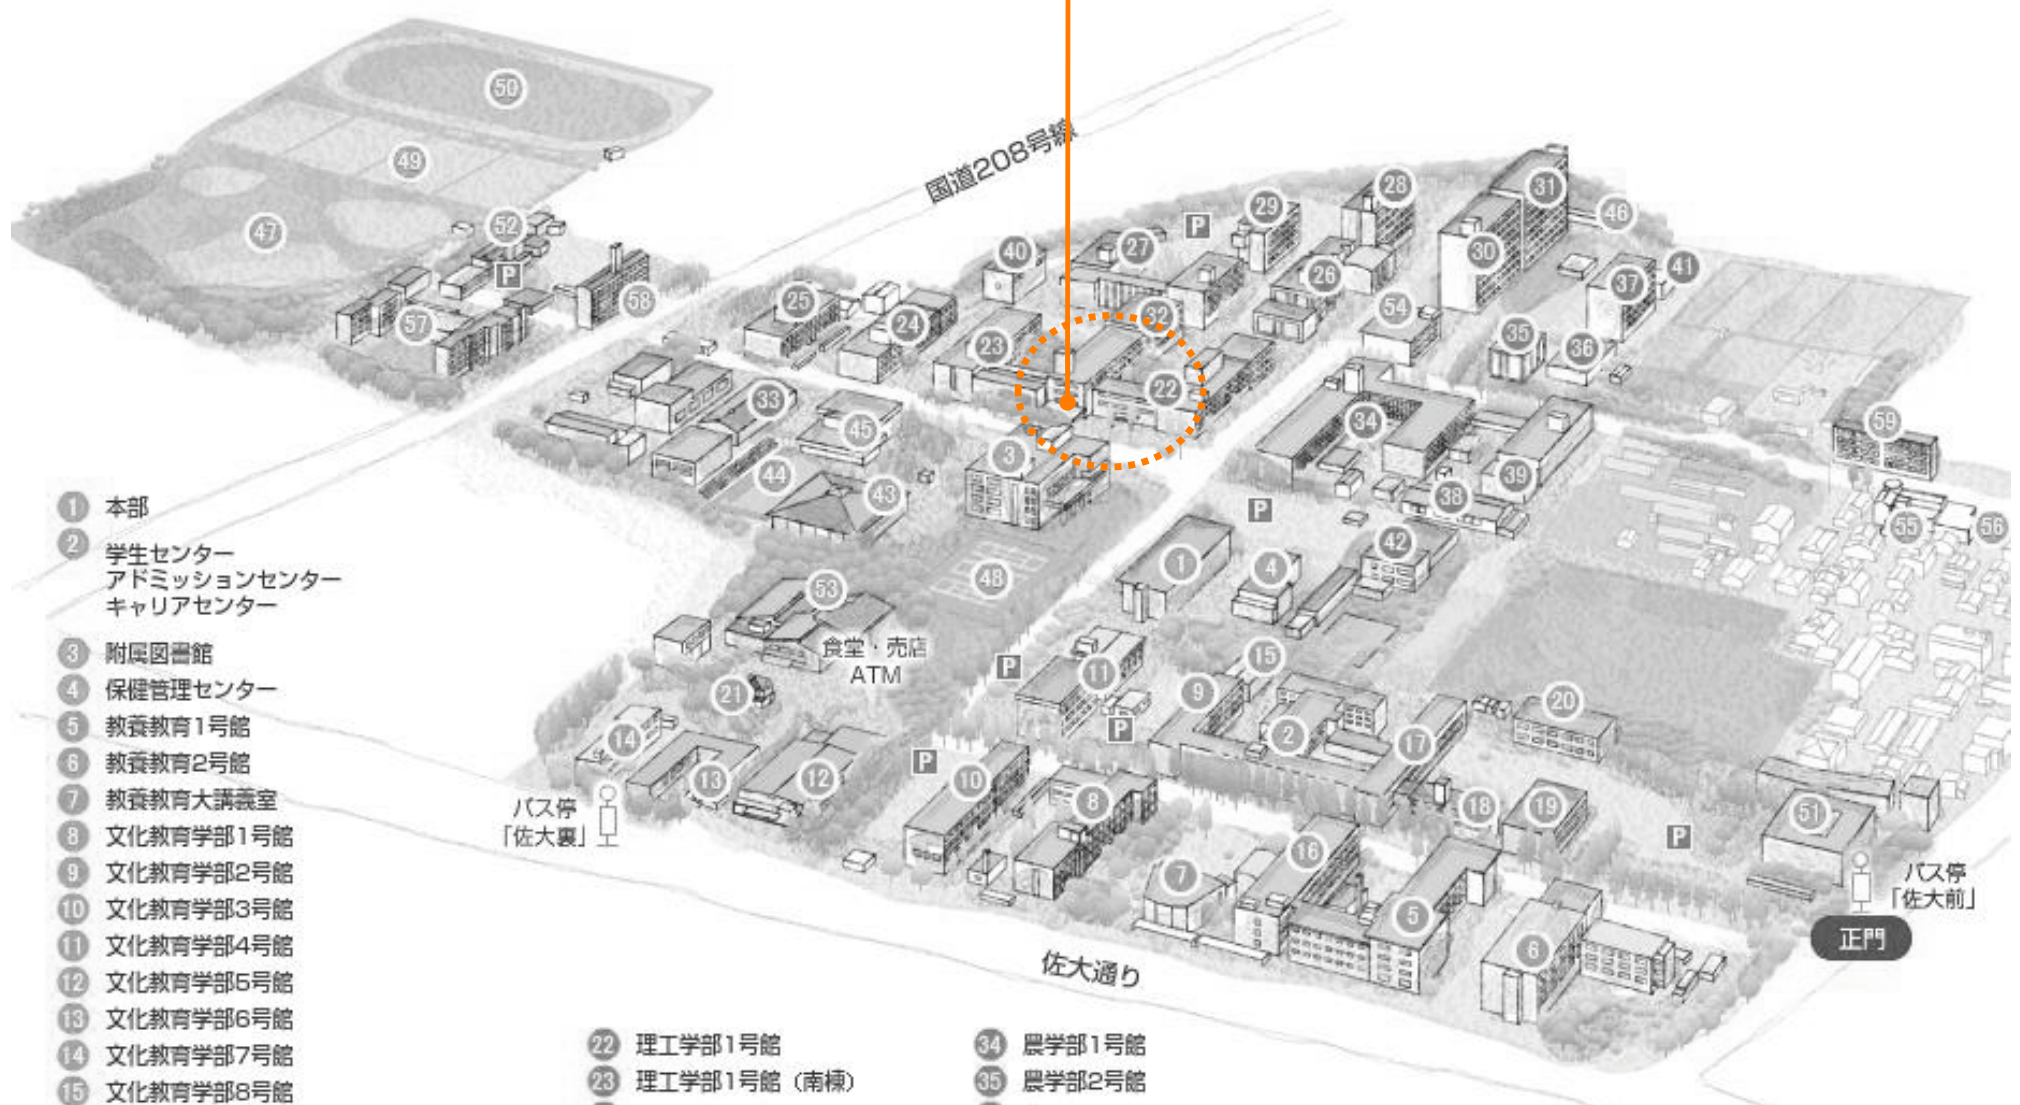

今回は、リケジョ研究者編としてランチタイム・ミニ講演会を開催します。水環境工学分野の教育・研究のほか、男女共同参画の取組みにも携わっていらっしゃる金沢大学の池本先生をお招きし、ご自身の研究者としてのキャリアについてお話いただきます。ランチ持参でお越し下さい。男子学生、文系の方もぜひご参加下さい。

いま、リケジョがカッコいい!!

— リケジョの生き方：研究者編 —

2013年12月17日 (火) 12:15~13:00 理工学部1号館 地域連携デザイン工房

◀ 話題提供者：金沢大学理工研究域環境デザイン学系・教授 池本良子氏
(男女共同参画キャリアデザインラボラトリー長)

コーディネーター：宮地歌織 (佐賀大学男女共同参画推進室・特任助教)

主催：工学系研究科男女共同参画推進委員会

共催：佐賀大学男女共同参画推進室

2013年12月17日 (火) 12:15~13:00
 理工学部1号館 地域連携デザイン工房

- ① 本部
- ② 学生センター
アドミッションセンター
キャリアセンター
- ③ 附属図書館
- ④ 保健管理センター
- ⑤ 教養教育1号館
- ⑥ 教養教育2号館
- ⑦ 教養教育大講義室
- ⑧ 文化教育学部1号館
- ⑨ 文化教育学部2号館
- ⑩ 文化教育学部3号館
- ⑪ 文化教育学部4号館
- ⑫ 文化教育学部5号館
- ⑬ 文化教育学部6号館
- ⑭ 文化教育学部7号館
- ⑮ 文化教育学部8号館

- ⑳ 理工学部1号館
- ㉑ 理工学部1号館 (南棟)
- ㉒ 農学部1号館
- ㉓ 農学部2号館

バス停
「佐大裏」

バス停
「佐大前」

正門

国道208号線

佐大通り

食堂、売店
ATM