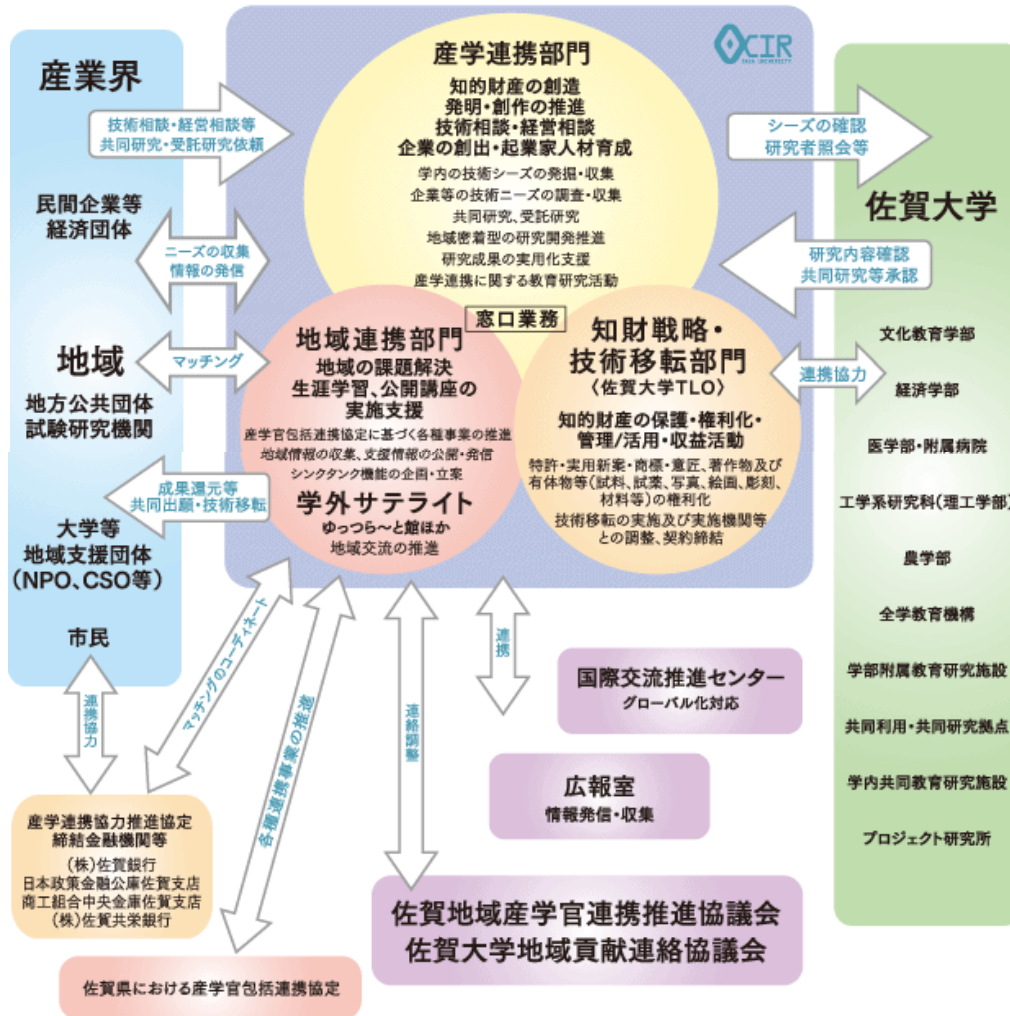

## 22. 「産学・地域連携機構」の設置 ～産業界及び地域との連携を一層強化～

本学が産学・地域連携を組織的に推進する中核的拠点。産業界や地域の自治体・市民等の皆さまとの連携のもと、本学が有する多様な知的資源の活用・社会への還元を積極的に図り、地域社会の振興・発展に寄与します。

### 産学・地域連携の推進体制

研究室の紹介や研究シーズの紹介など。。。  
是非一度、HP <http://www.ocir.saga-u.ac.jp/> にお立ち寄りください！