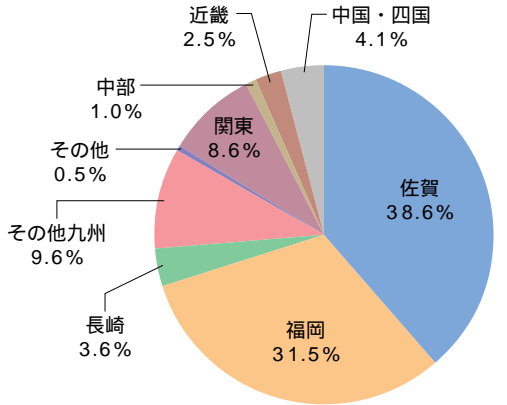

卒業生の進路状況 Career Placement of Graduates

学部別地区別就職状況 Employment Situation of Graduates by region

文化教育学部

Faculty of Culture and Education