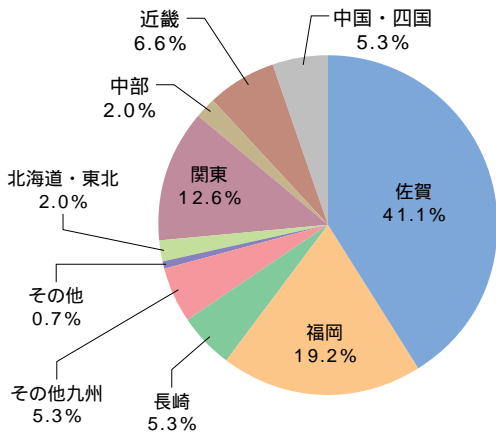

農学部

医学部

Faculty of Medicine