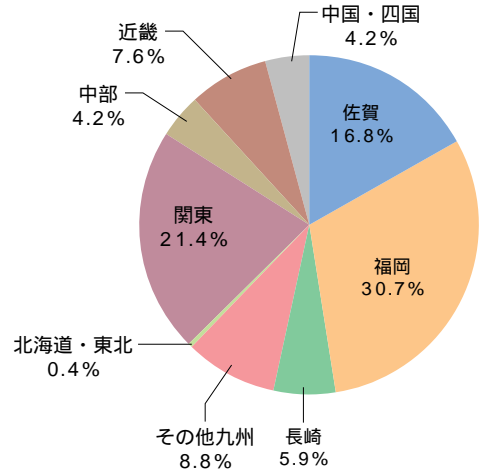

大学院

理工学部

Faculty of Science and Engineering