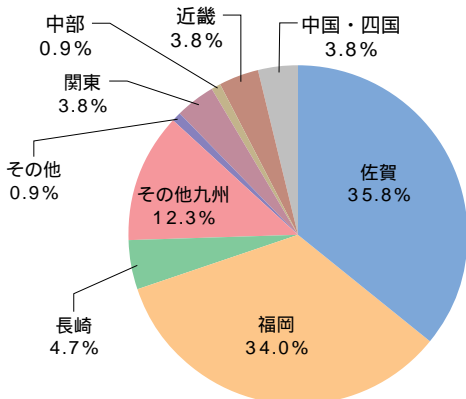

医学部医学科については、卒後臨床研修制度（初期研修）の研修先を提示しています。
国立大学法人や国立病院機構は民間企業に含みます。

卒業生の進路状況 Career Placement of Graduates

学部別地区別就職状況 Employment Situation of Graduates by region

文化教育学部

Faculty of Culture and Education

経済学部

Faculty of Economics

医学部

Faculty of Medicine

理工学部

Faculty of Science and Engineering

農学部

Faculty of Agriculture

大学院

Graduate Schools