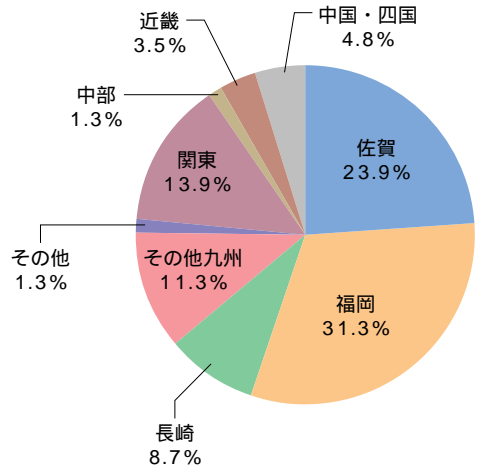

医学部医学科については、卒後臨床研修制度（初期研修）の研修先を提示しています。
国立大学法人や国立病院機構は民間企業に含みます。

卒業生の進路状況 Career Placement of Graduates

学部別地区別就職状況 Employment Situation of Graduates by region

文化教育学部

Faculty of Culture and Education

経済学部

Faculty of Economics