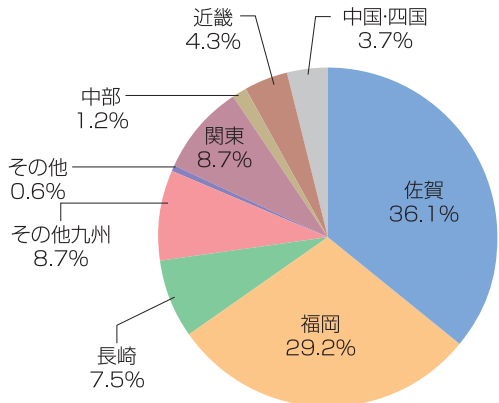

卒業生の進路状況 Career Placement of Graduates

学部別地区別就職状況 Employment Situation of Graduates by Region

文化教育学部

Faculty of Culture and Education