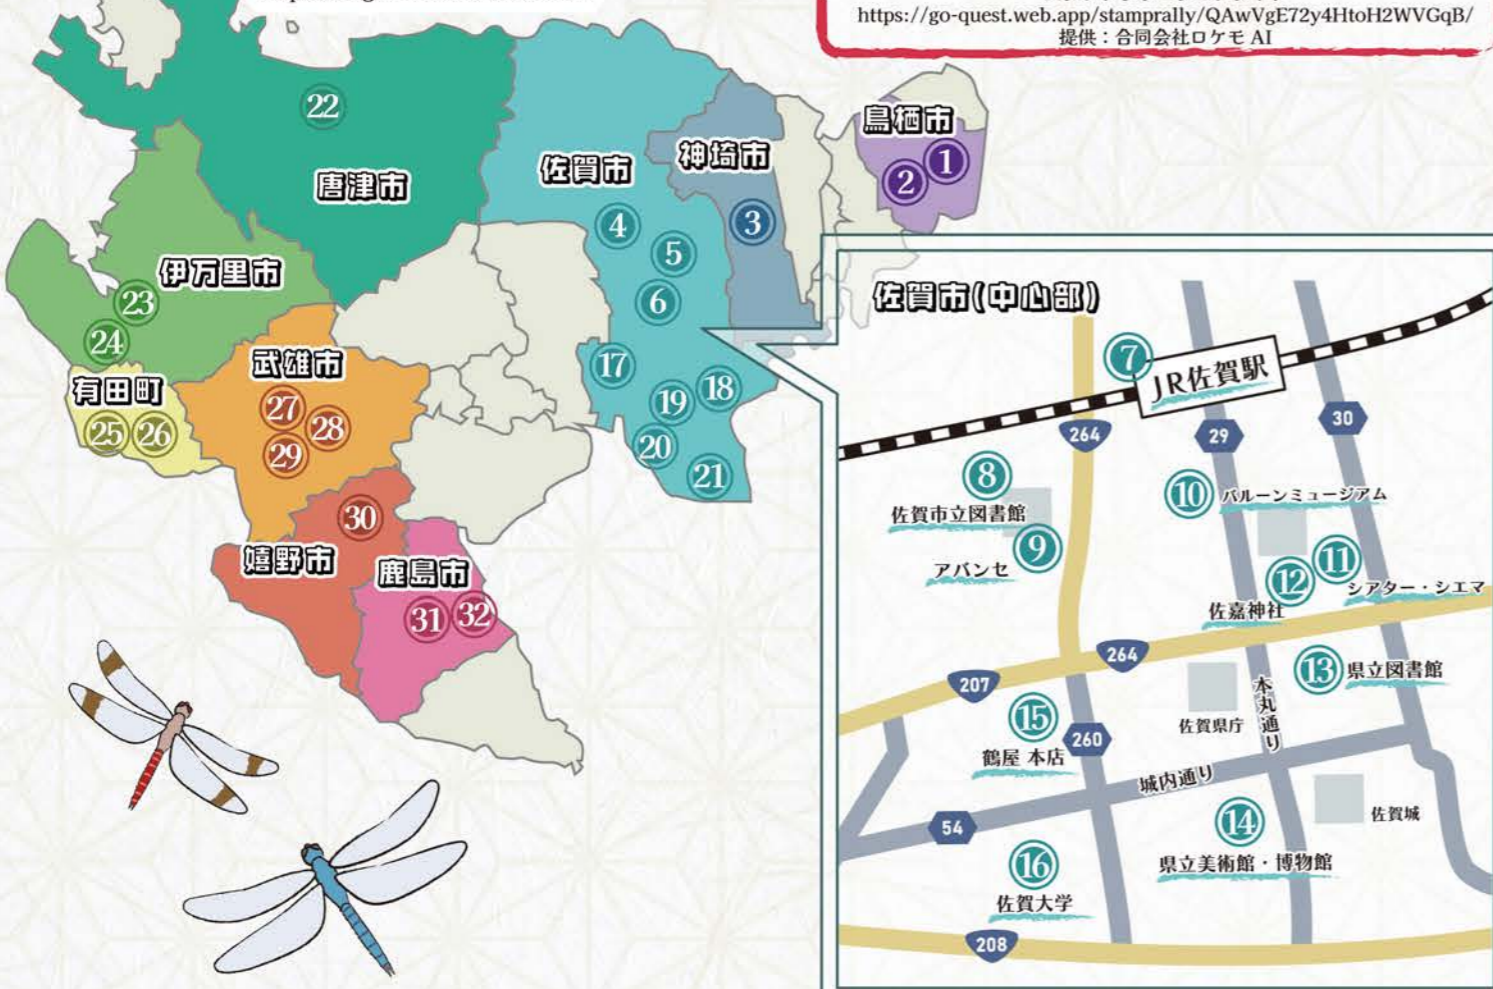

イベント一覧

イベントの種類のアイコンについて

このパンフレットの情報は2023年7月時点のものです。

開催内容や開催期間は都合により変更になる場合があります。

最新の情報は、SAGA むし結びのウェブサイトでご確認ください。

営業日や営業時間は各施設のウェブサイトなどでご確認ください

むし結びウェブサイト
https://saga-mushimusubi.com/

同時開催 デジタルスタンプラリー

獲得スタンプ数に応じて抽選で景品をプレゼント
詳しくはスタンプラリーウェブサイトへ
(※鹿島市民図書館と鹿島市生涯学習センター・エイブルは共通スタンプ)

スタンプラリーウェブサイト
https://go-quest.web.app/stamp rally/QAwVgE72y4HtoH2WVGqB/
提供：合同会社ロケモ AI

エリア	地図 No	イベントの種類	開催場所	イベント名	8月			9月		
					上旬	中旬	下旬	上旬	中旬	下旬
鳥栖	1	📖	鳥栖市立図書館	鳥栖市立図書館で楽しむ「虫の世界」	4			13		
	2	📍	JR新鳥栖駅	佐賀むしヒトとなりパネルG (企画：佐賀新聞社・佐賀大学農学部システム生態学分野)	9			25		
神埼	3	📍	神埼市役所脊振支所	佐賀県内の昆虫関連石碑等の写真展 (企画：佐賀昆虫同好会有志)			23		26	
佐賀市	4	📖	佐賀市立図書館(富士館)	昆虫に関する図書の展示				1	27	
	5	📖	佐賀市立図書館(大和館)	虫に関する本及び虫の切り紙標本の展示				1	27	
	6	📍	さが水ものがたり館	佐賀平野のトンボ写真展 (企画：佐賀自然史研究会有志)				1	30	
	7	📍	JR佐賀駅	佐賀むしヒトとなりパネルR (企画：佐賀新聞社・佐賀大学農学部システム生態学分野)	9			25		
	8	📖	佐賀市立図書館(本館)	昆虫に関する図書の展示				1	27	