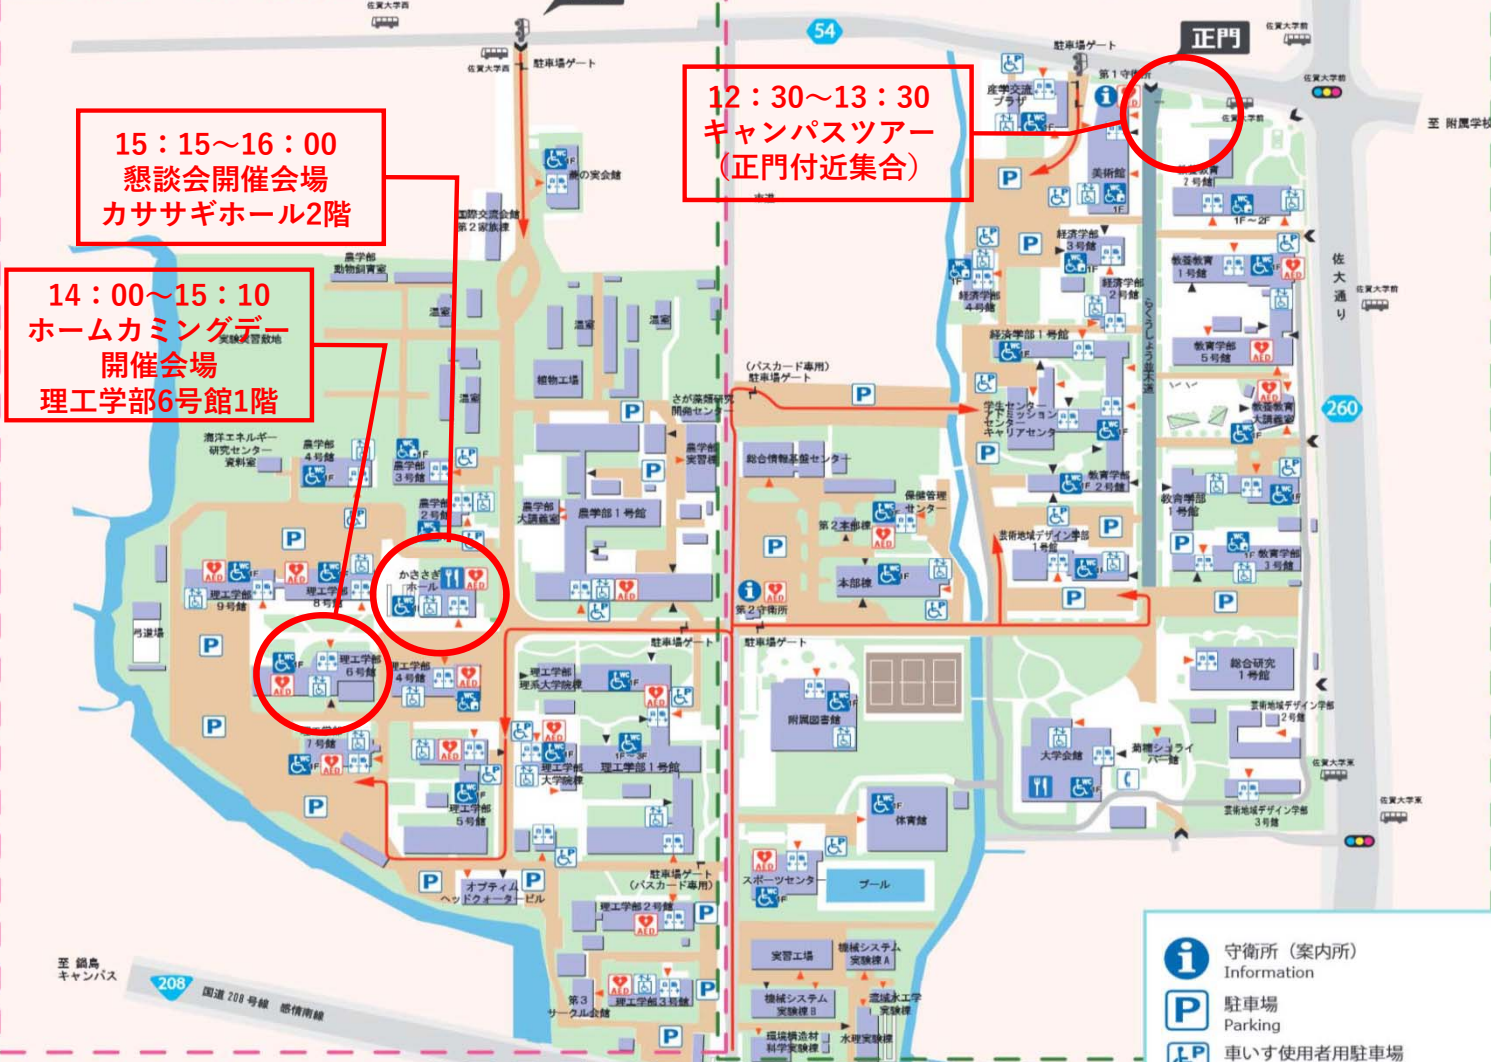

※状況によりライブ配信を停止する場合があります。あらかじめご了承ください。

【注意事項】

当日の映像は、佐賀大学の広報活動に活用させていただきます。映像撮影不可の方は、当日、会場係員にお申し出ください。

○イベント情報

12:30～13:30

キャンパスツアー

開催中の第26回大学祭をめぐるります。
正門付近に、12:30集合願います。

15:15～16:00

参加者による懇談会

カササギホール2階において軽食を
準備いたします。ぜひ参加願います。

ホームカミングデー参加者には
トートバックを差し上げます。

【お問い合わせ先】

佐賀大学総務部総務課渉外室（校友会事務局）
TEL:0952-28-8390
E-mail: kouyukai@mail.admin.saga-u.ac.jp

第12回ホームカミングデー 会場案内図

2 理工・農学部周辺

1 教育・芸術・経済学部周辺