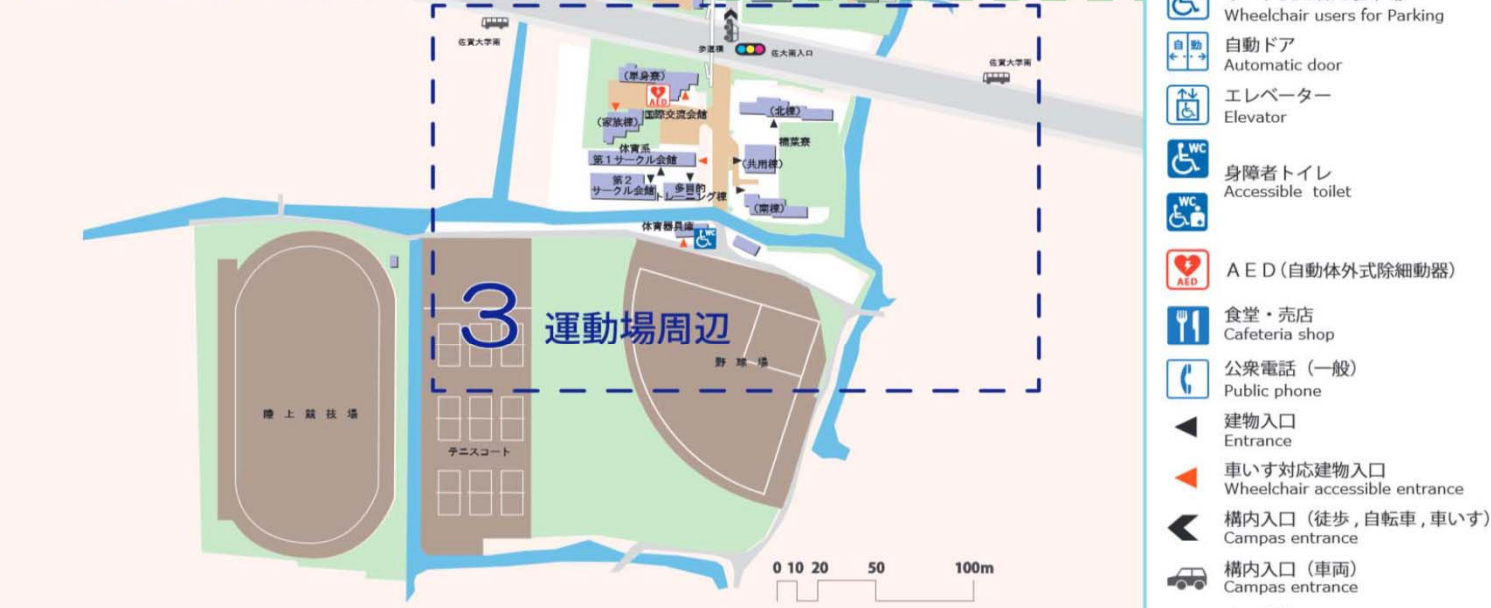

参加者による懇談会

カササギホール2階において軽食を
準備いたします。ぜひ参加願います。

ホームカミングデー参加者には
トートバックを差し上げます。

【お問い合わせ先】

佐賀大学総務部総務課渉外室（校友会事務局）
TEL:0952-28-8390
E-mail: kouyukai@mail.admin.saga-u.ac.jp

第12回ホームカミングデー 会場案内図

2 理工・農学部周辺

1 教育・芸術・経済学部周辺

- 守衛所 (案内所)
Information
- 駐車場
Parking
- 車いす使用者用駐車場
Wheelchair users for Parking
- 自動ドア
Automatic door
- エレベーター
Elevator
- 身障者トイレ
Accessible toilet
- AED (自動体外式除細動器)
- 食堂・売店
Cafeteria shop
- 公衆電話 (一般)
Public phone
- 建物入口
Entrance
- 車いす対応建物入口
Wheelchair accessible entrance
- 構内入口 (徒歩, 自転車, 車いす)
Campus entrance
- 構内入口 (車両)
Campus entrance
- 車両進路
Vehicle route
- バス停
Bus stop