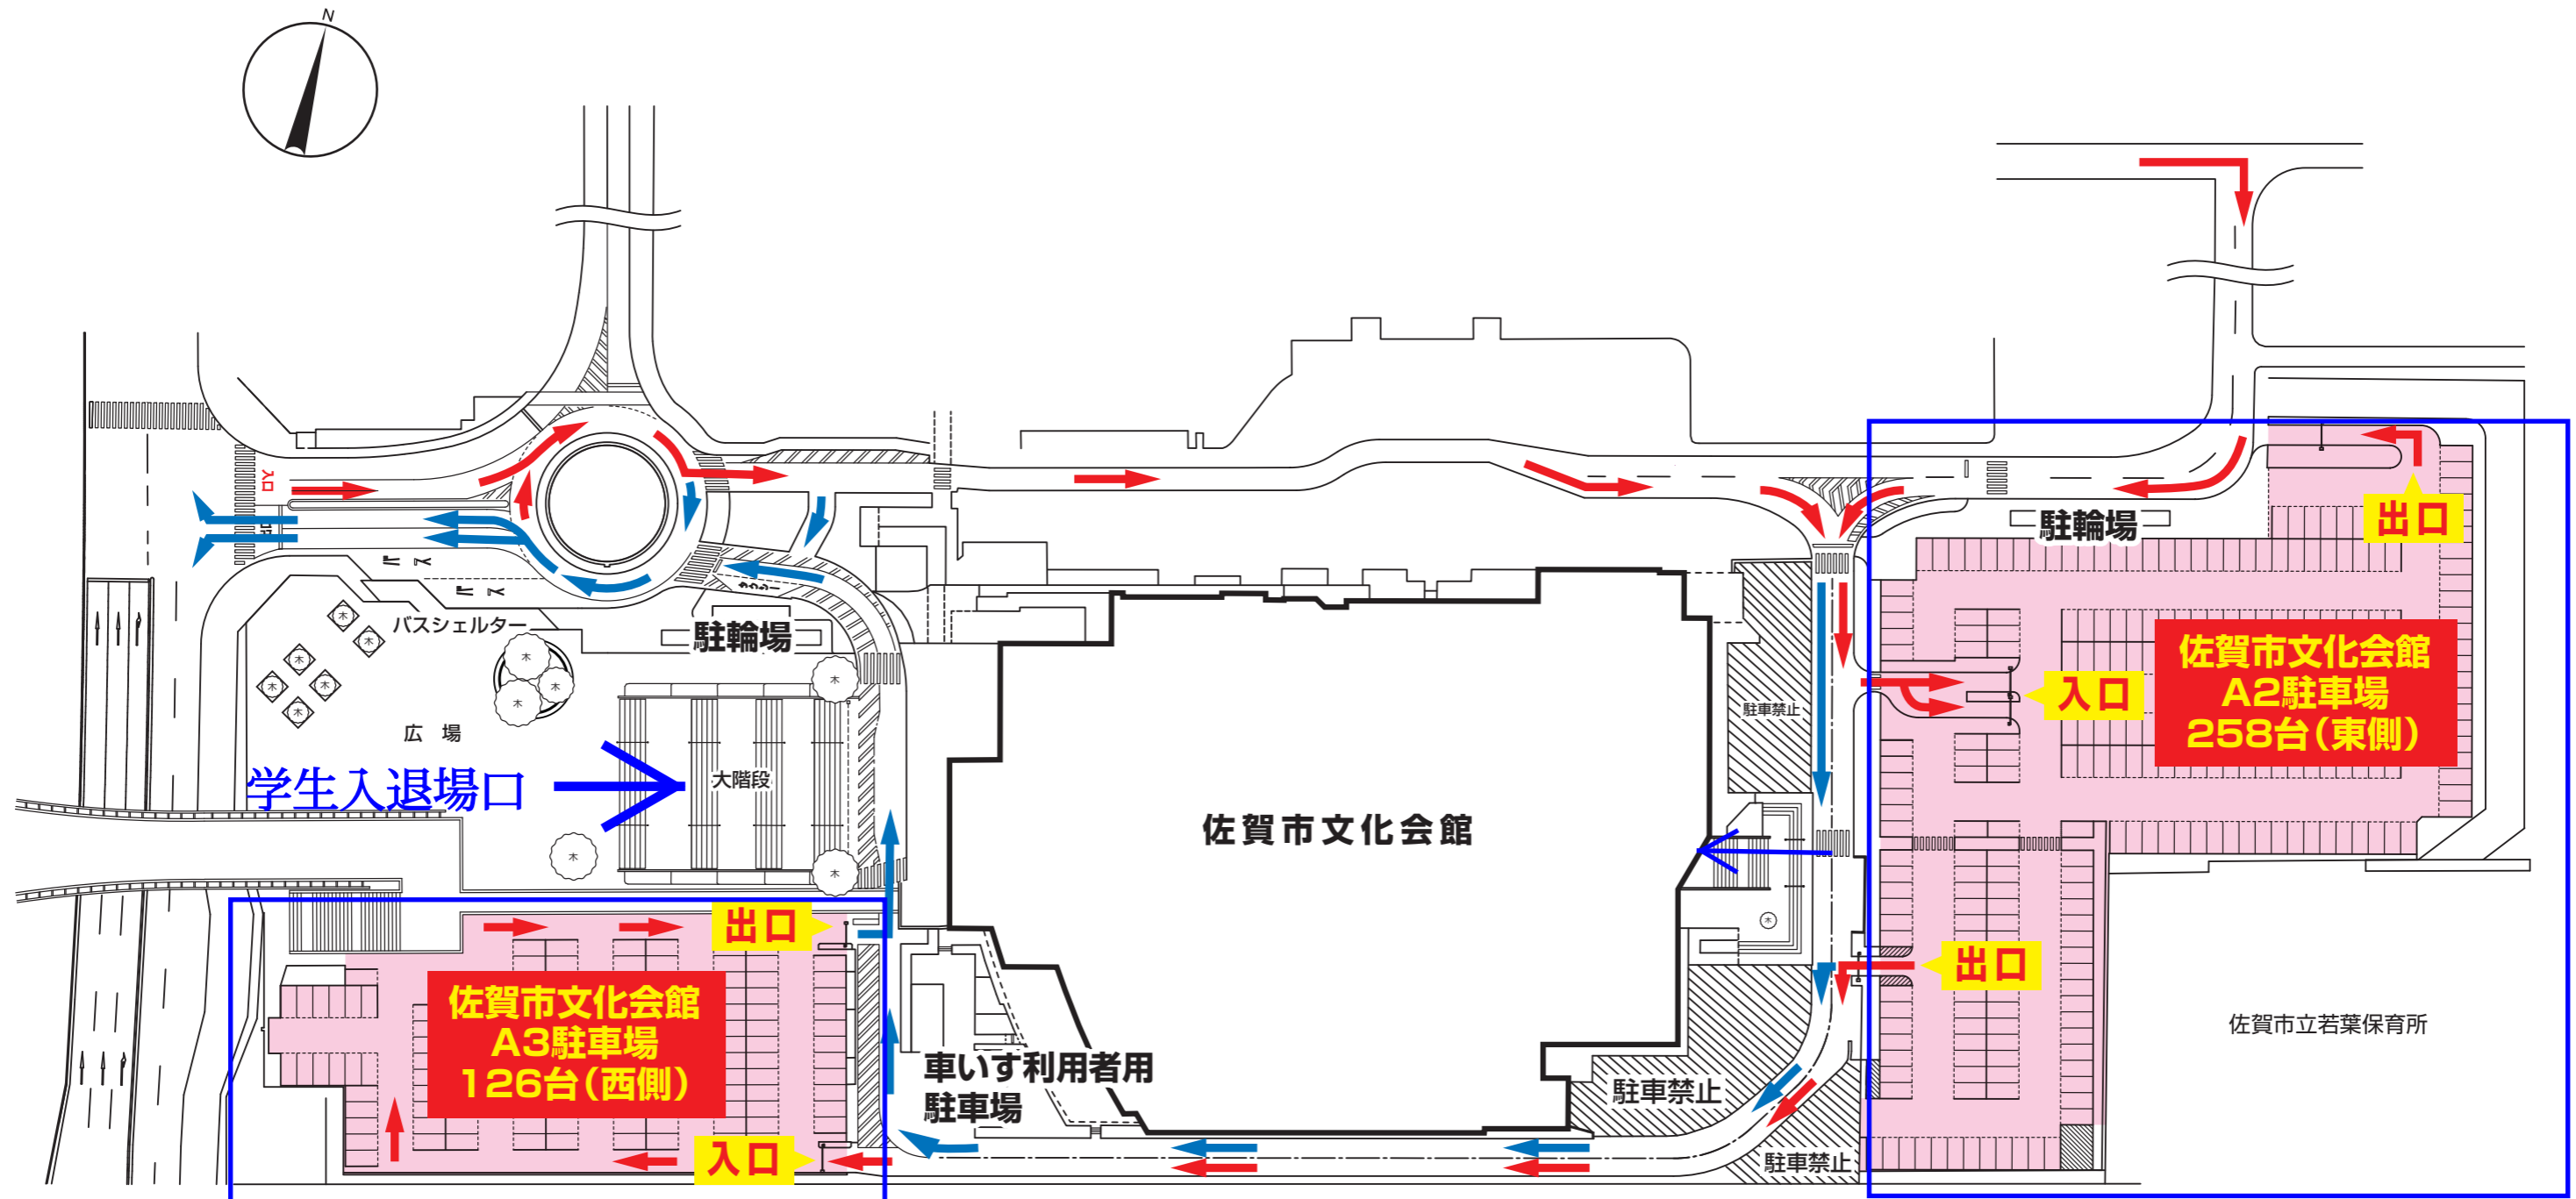

配置図

佐賀市文化会館
〒849-0923 佐賀市日の出一丁目21番10号

佐賀市文化会館有料駐車場

- 名称** 佐賀市文化会館 A2駐車場 258台(東側)・佐賀市文化会館 A3駐車場 126台(西側)
- 利用時間** 入場時間 午前7時から午後10時 ※出場は24時間可能
- 駐車料金** 普通自動車、大型・普通自動二輪車 **最初1時間は無料、以降1時間超えるごとに100円**
- 入場口** A2駐車場1ヶ所(2レーン) A3駐車場1ヶ所
- 出場口** A2駐車場2ヶ所 A3駐車場1ヶ所