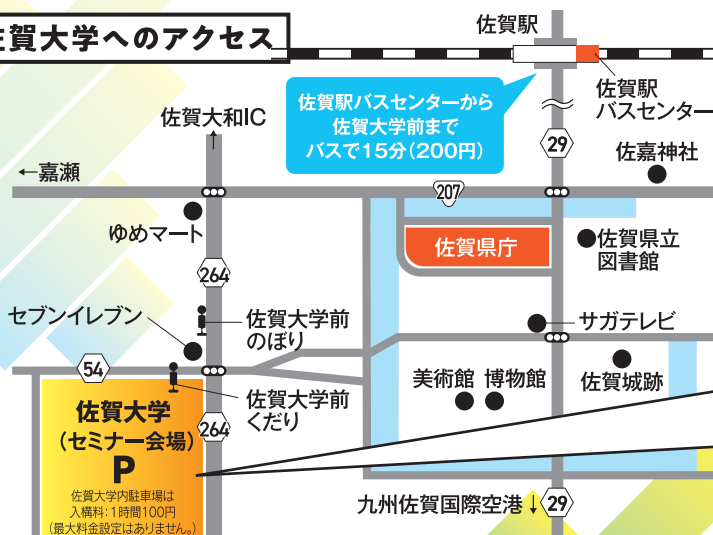

会場までは徒歩や自転車、または公共交通機関を利用しましょう！

SAGATOCO 県公式のウォーキングアプリを活用すると歩いてポイントが貯まります

アプリ
ダウンロード

佐賀大学へのアクセス

佐賀大学 本庄キャンパス