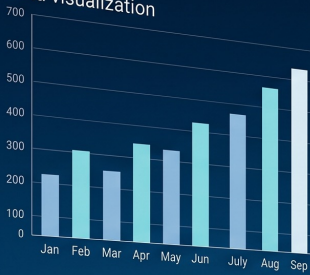

Data visualization

Pizza demand map

Bicycle route optimization

地図×データで未来をデザイン

佐賀大学経済学部 高大連携プロジェクト 『社会科学のためのデータサイエンス入門』

[地図や統計データを使って2つのミッションに挑戦します]

MISSION 1 福岡市・新規ピザ店出店戦略会議

～データと地図で「勝てる場所」を探す～

- 空間分析ツールとデータを駆使して、繁盛する出店場所を特定
- 矛盾を乗り越えて「勝てる立地戦略」を提案するビジネス体験

MISSION 2 佐賀市・自転車観光ルート開発会議

～地域資源を生かした地域デザインの最適化～

- 観光地をどう結べば効率のか？どこに休憩所を配置すれば最適か？
- 地図上のシミュレーションで、本格的な都市プロデュース体験

プログラミングの知識や高度な数学の計算は一切不要です。表計算ソフトや分析アプリなどの使いやすいツールを利用するので、理数系が苦手な人でも大丈夫。大学生・教員が手厚くサポートします。

2026年度生募集

参加すると…

- ✓ 大学レベルの実学を先取り
- ✓ データ分析スキルが身につく
- ✓ プロと同じ分析ツールを体験
- ✓ 他校の仲間や大学生・大学教員とハイレベルな議論
- ✓ 探究学習の質が劇的に変わる

会場：佐賀大学本庄キャンパス
 対象：佐賀県外の高校1・2年生
 募集人数：20名（応募多数の場合は抽選）

日程：8/10(月) / 9/13(日) / 11/8(日) / 12/13(日)
 全4回（スケジュールの詳細は裏面を参照）