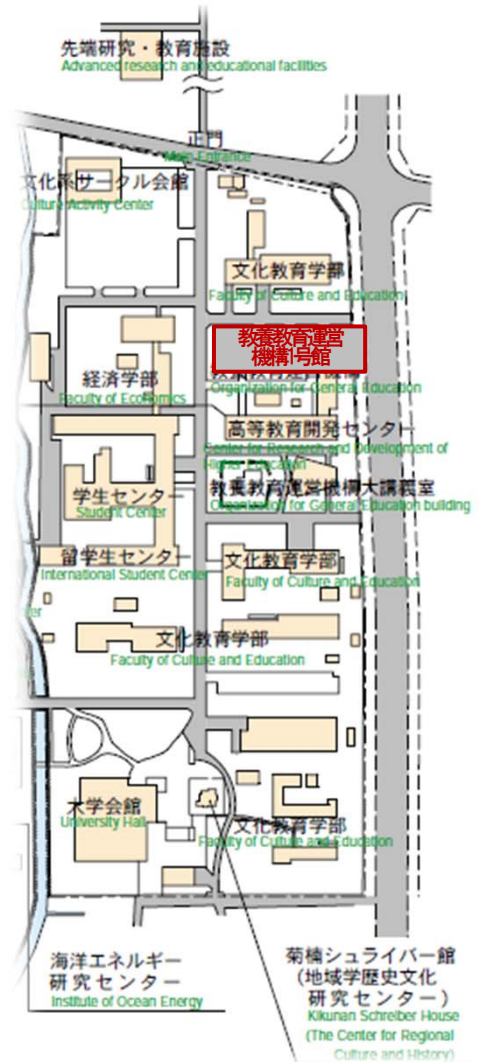

平成23年度佐賀大学公開講座

対象：一般市民の方、学生の方

震災危機を乗り越える連帯をめざして

復興に向けて

～こころの被害と回復について知る～

日時

2011年 7月13日 水 19:00～20:30

会場

佐賀大学 教養教育運営機構1号館2階124番教室

講師

佐賀大学 文化教育学部
佐賀大学 文化教育学部

網谷 綾香 准教授（臨床心理士）
山口 玲子 講師（臨床心理士）

被災地の今を知る

災害とこころのケアについて知る

こころの回復過程について知る

2011年3月11日に発生した東日本大震災。復興への取り組みが手探りで進む一方、その成果を見るには道遠く、極めて厳しい状況が続いています。当初の衝撃を越えて、本格的に復興へ向かう次の段階へ入ろうとする今、被災地と私たちはどのようにつながることができるでしょうか？

定員：制限なし 受講料：無料

*参加費(任意)をいただき、全額義援金として社会福祉法人佐賀県社会福祉協議会に寄付します。

本庄キャンパス

【交通案内】

佐賀駅バスセンターからバスで約20分
 「4番のりば」から市営バス11番 相応行 又は12番 東与賀行で「佐大前」下車
 「4番のりば」から市営バス、63佐大前行で「佐大前」下車
 佐賀駅からタクシーで約15分

教養教育運営機構1号館

124番教室 (教養教育運営機構1号館2階)

2階