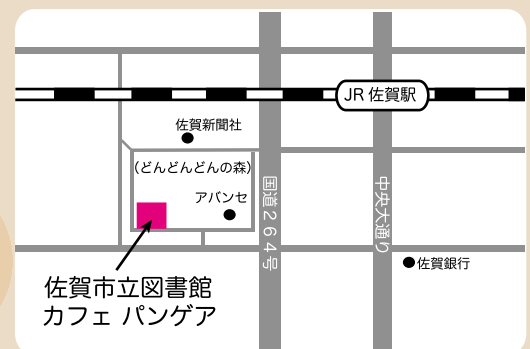

[日時] 2011年7月23日（土）

16:30~18:00（会場オープン16:15）

[場所] カフェ パンゲア（佐賀市立図書館1階）

[参加費] 無料

[対象・定員] 高校生以上の一般の方・40名（先着順）
（ドリンク、ケーキなども付きます）

[参加申し込み先] 佐賀大学 総務部 総務課

電話：0952-28-8113

FAX：0952-28-8118

メール：soumux3@mail.admin.saga-u.ac.jp

交通アクセス

徒歩：JR 佐賀駅から約15分

バス：「どんどんの森」バス停下車、徒歩1分

主催：佐賀大学大学院 工学系研究科
物理科学専攻

後援：佐賀大学大学院 工学系研究科